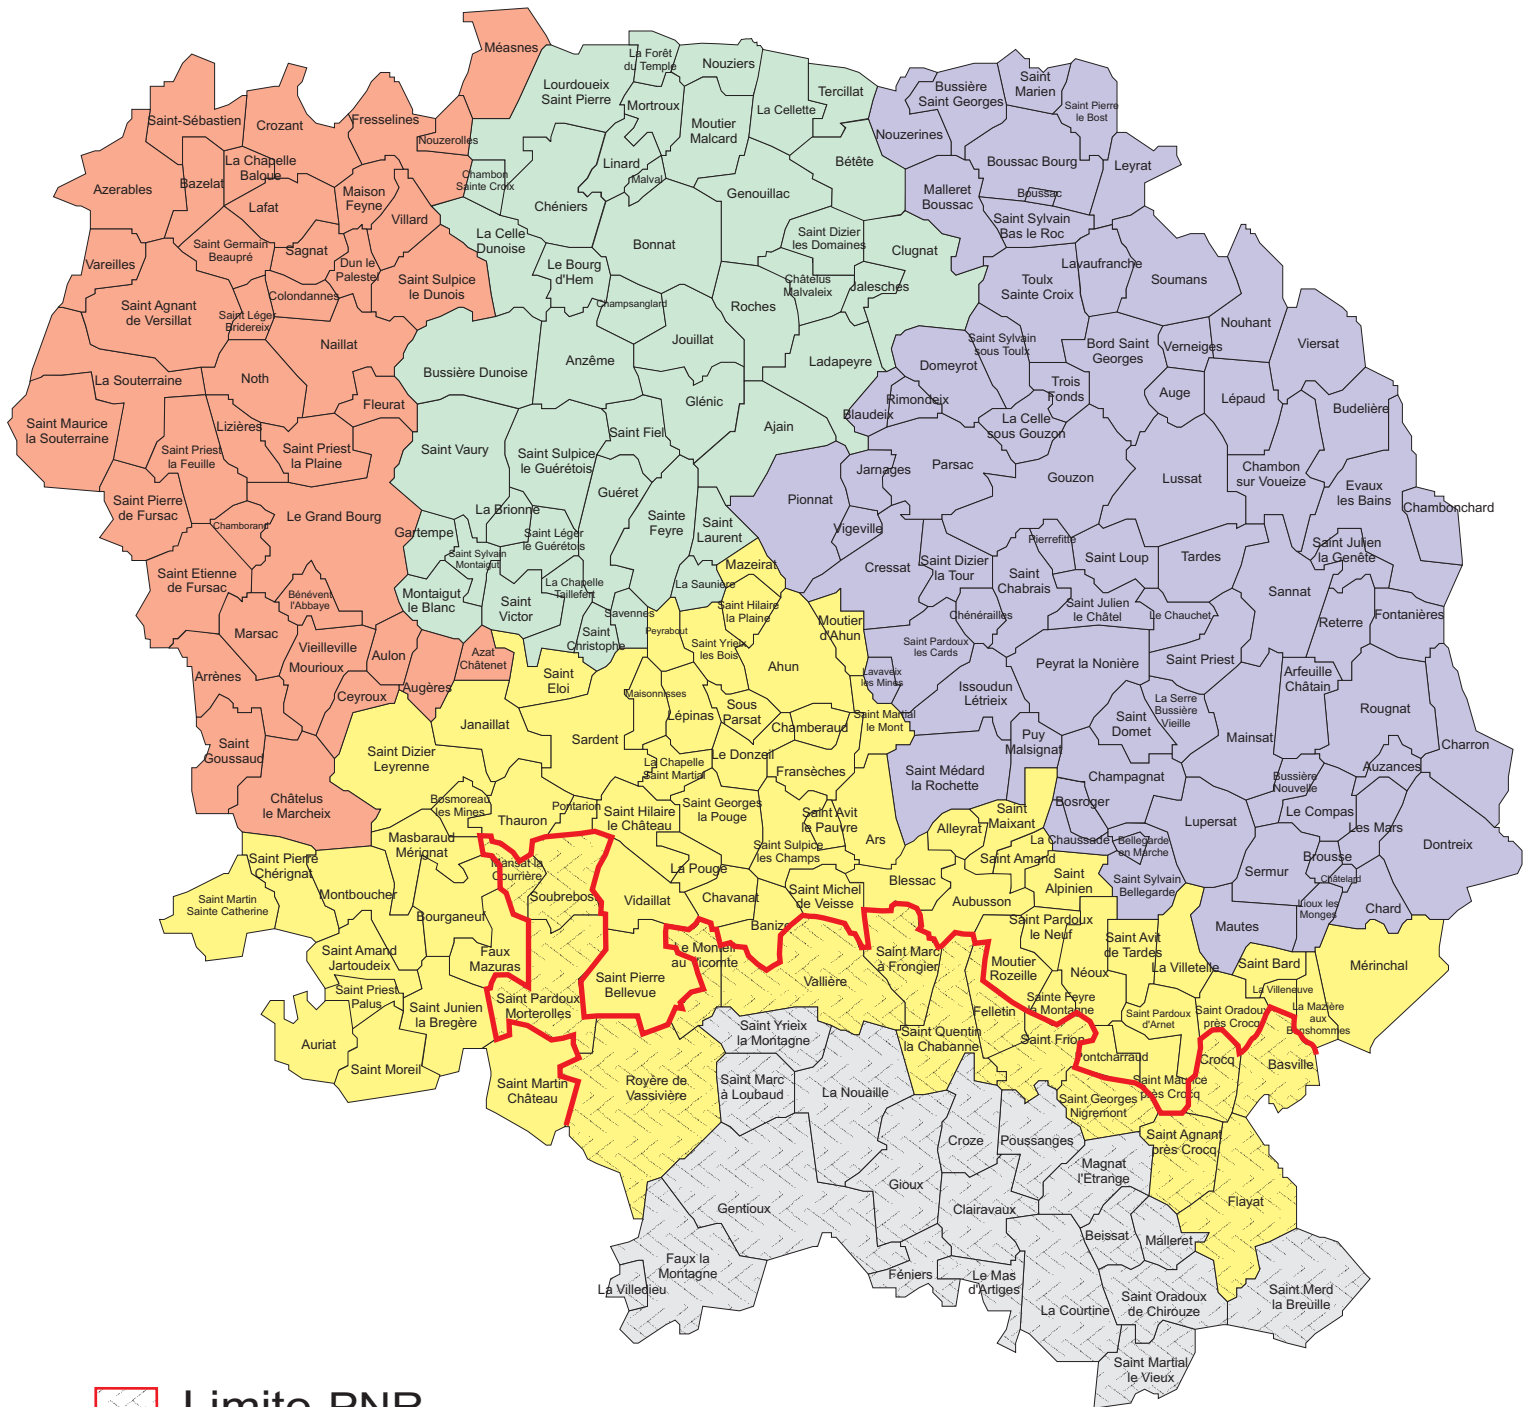

PREFECTURE DE LA CREUSE

Carte délimitant le Parc Naturel Régional de Millevaches (PNR)

-  Limite PNR
-  Pays Nord Ouest Creusois
-  Pays de Guéret
-  Pays Combraille en Marche
-  Pays du Sud Creusois